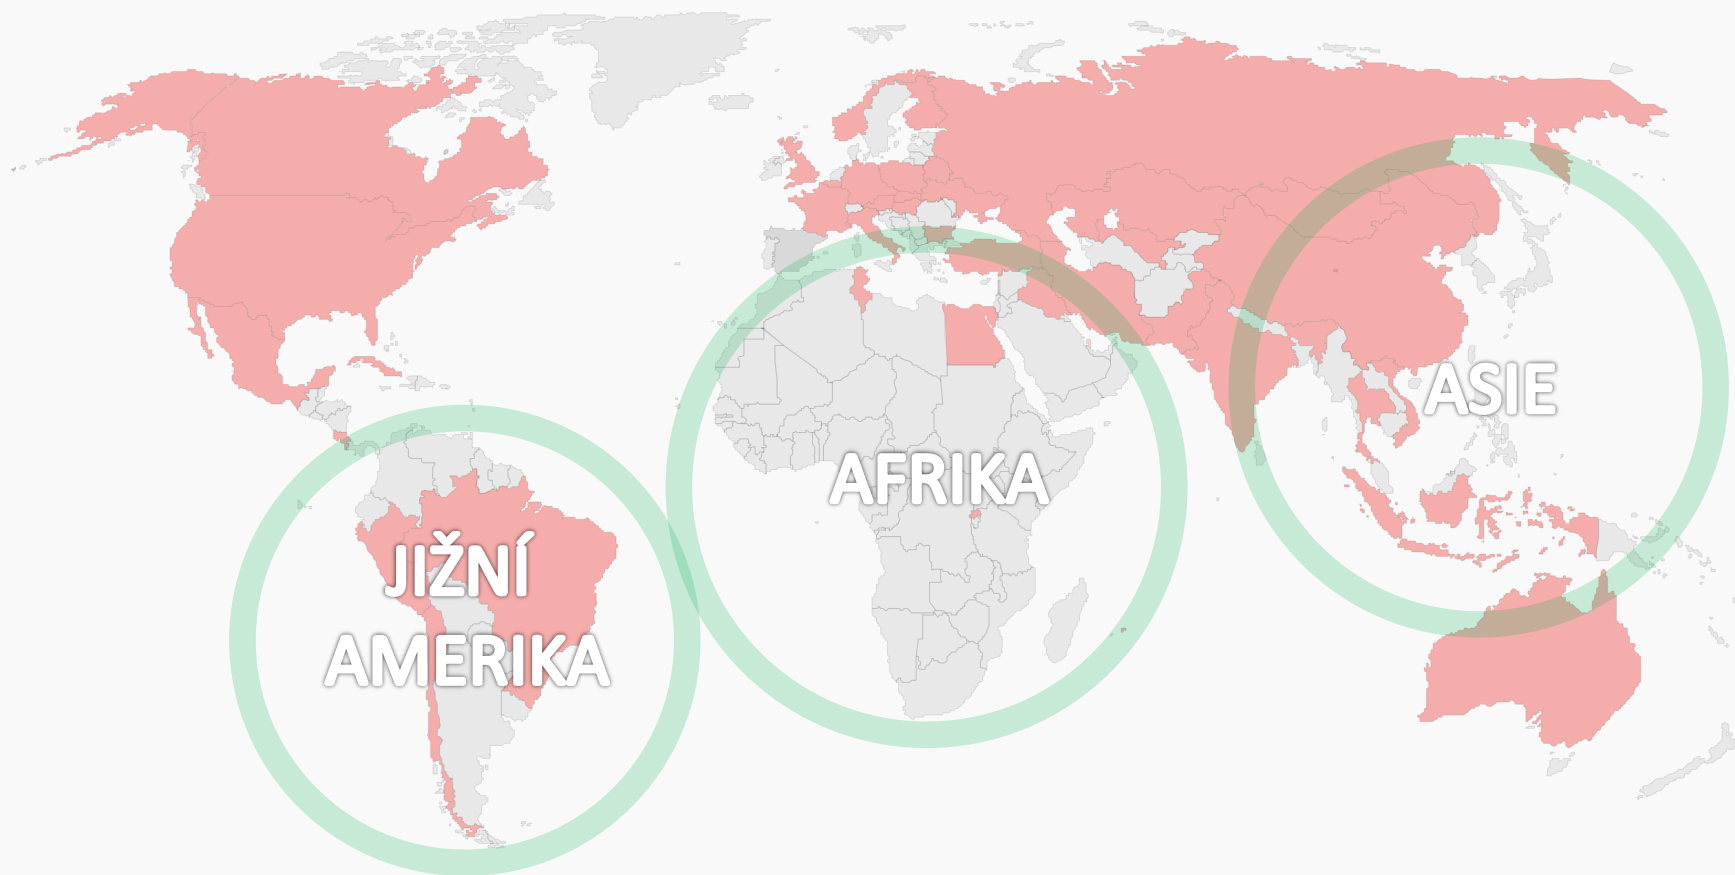

Vstup na nové trhy